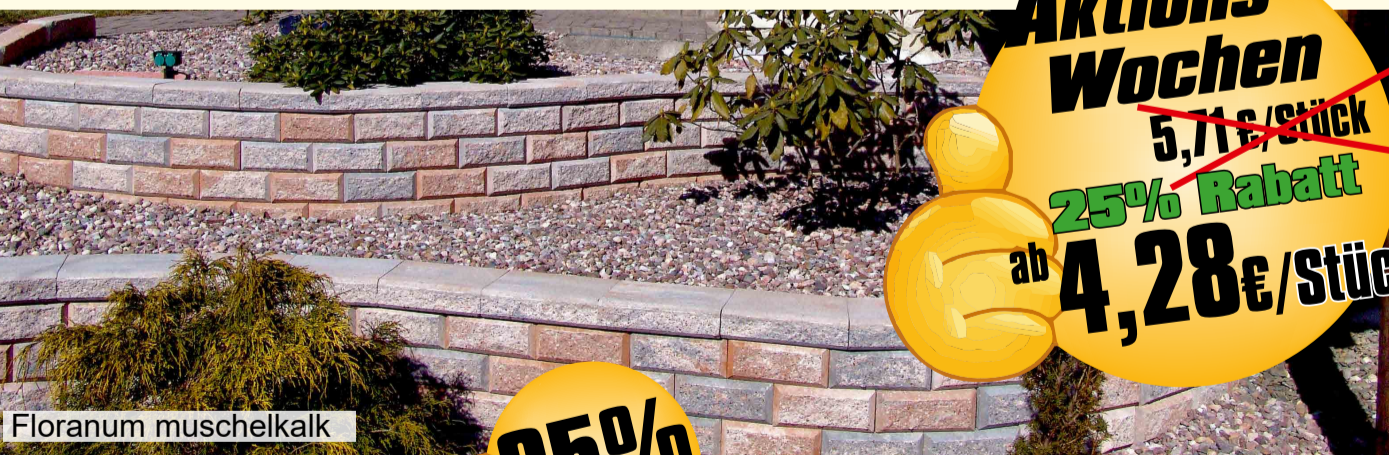

den Bogen raus
Trockenmauerstein-System
FLORANUM

Maße: 30 x 24 x 12,5 cm