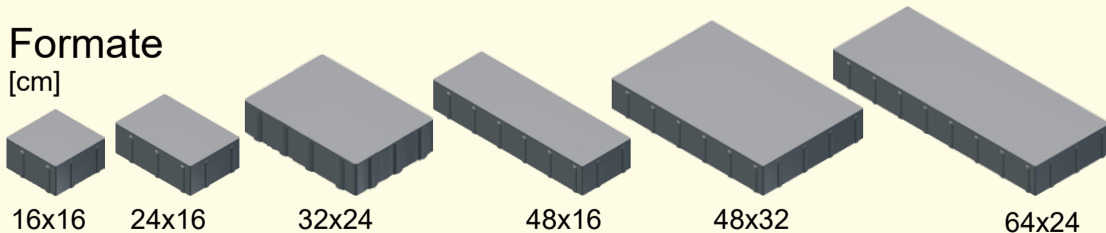

**20%
gespart**

Formate
[cm]

edles Design

Vario 16

KRISTALL

Steinhöhe 8 cm
ohne Fase (geradlinig), mit Abstandshalter
Oberfläche naturrau, feinkörnig

Ausführung	regulärer Preis	Aktionspreis €/m ²
KRISTALL grau-anthrazit KRISTALL grau-weiß	44,15 €	35,32 €