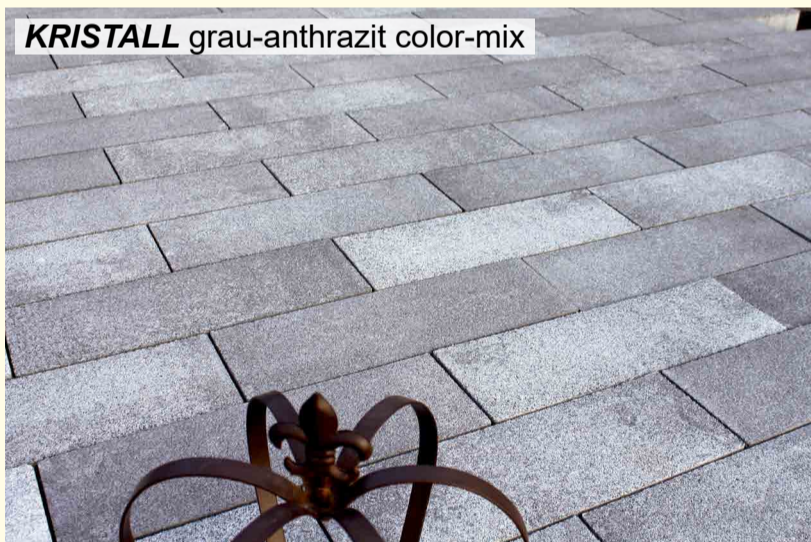

KRISTALL grau-weiß color-mix