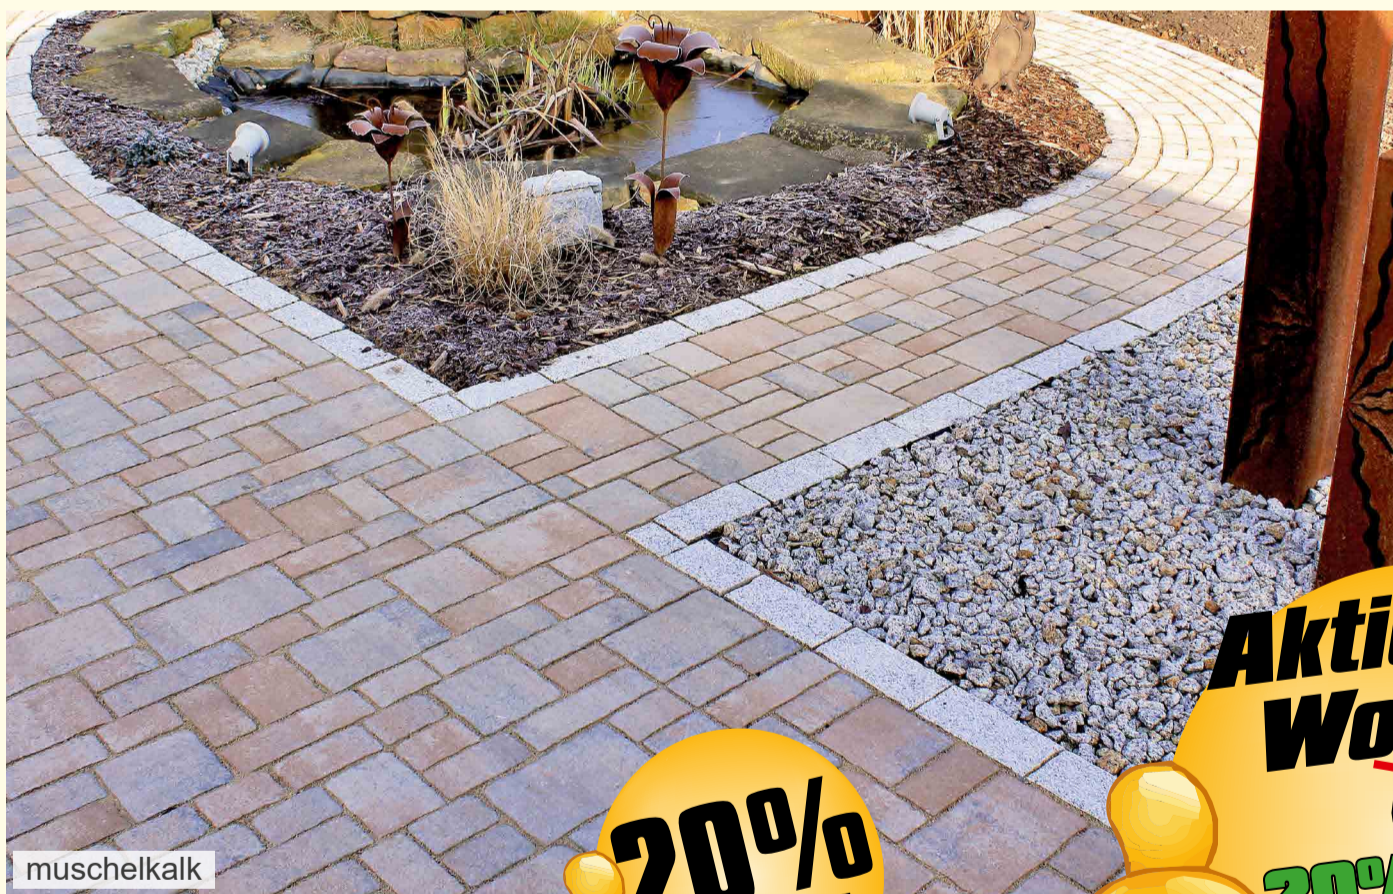

edles Design

VarioModul 2

einzigartiges VARIO Modul mit großen Steingrößen

Steinhöhe 8 cm
ohne Fase (geradlinig)
mit Abstandshalter

Formate:

48 x 16 cm

48 x 32 cm

Ausführung	regulärer Preis	Aktionspreis €/m ²
anthrazit	33,92 €	27,13 €
granit anthrazit granit grau	42,96 €	34,37 €