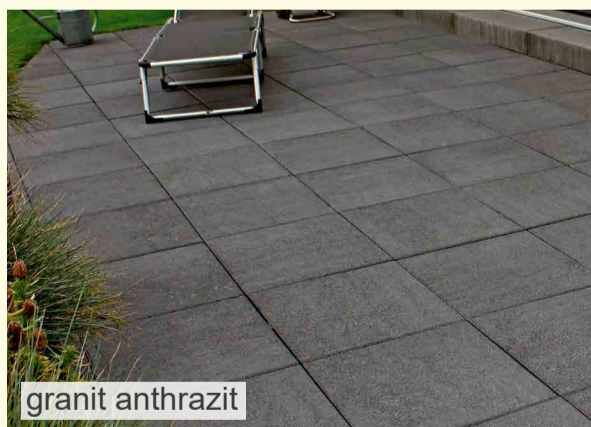

granit hell