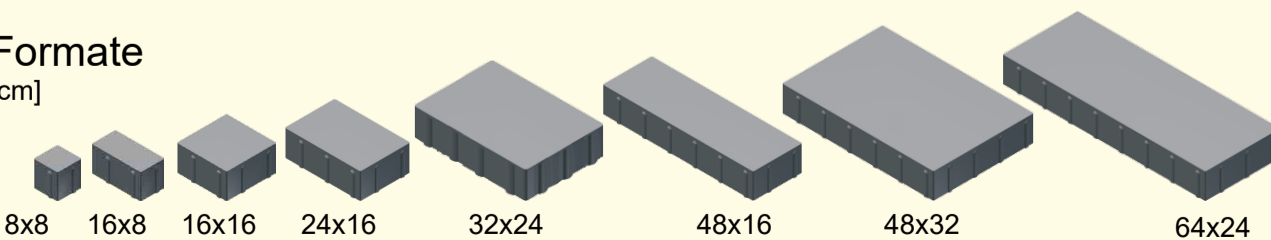

schiefer color-mix Großformate - VM G 3.1

steingrau color-mix Kleinformate - VM 3.5

Ausführung	regulärer Preis	Aktionspreis €/m²
steingrau color-mix muschelkalk schiefer color-mix	~~42,60 €~~	34,08 €