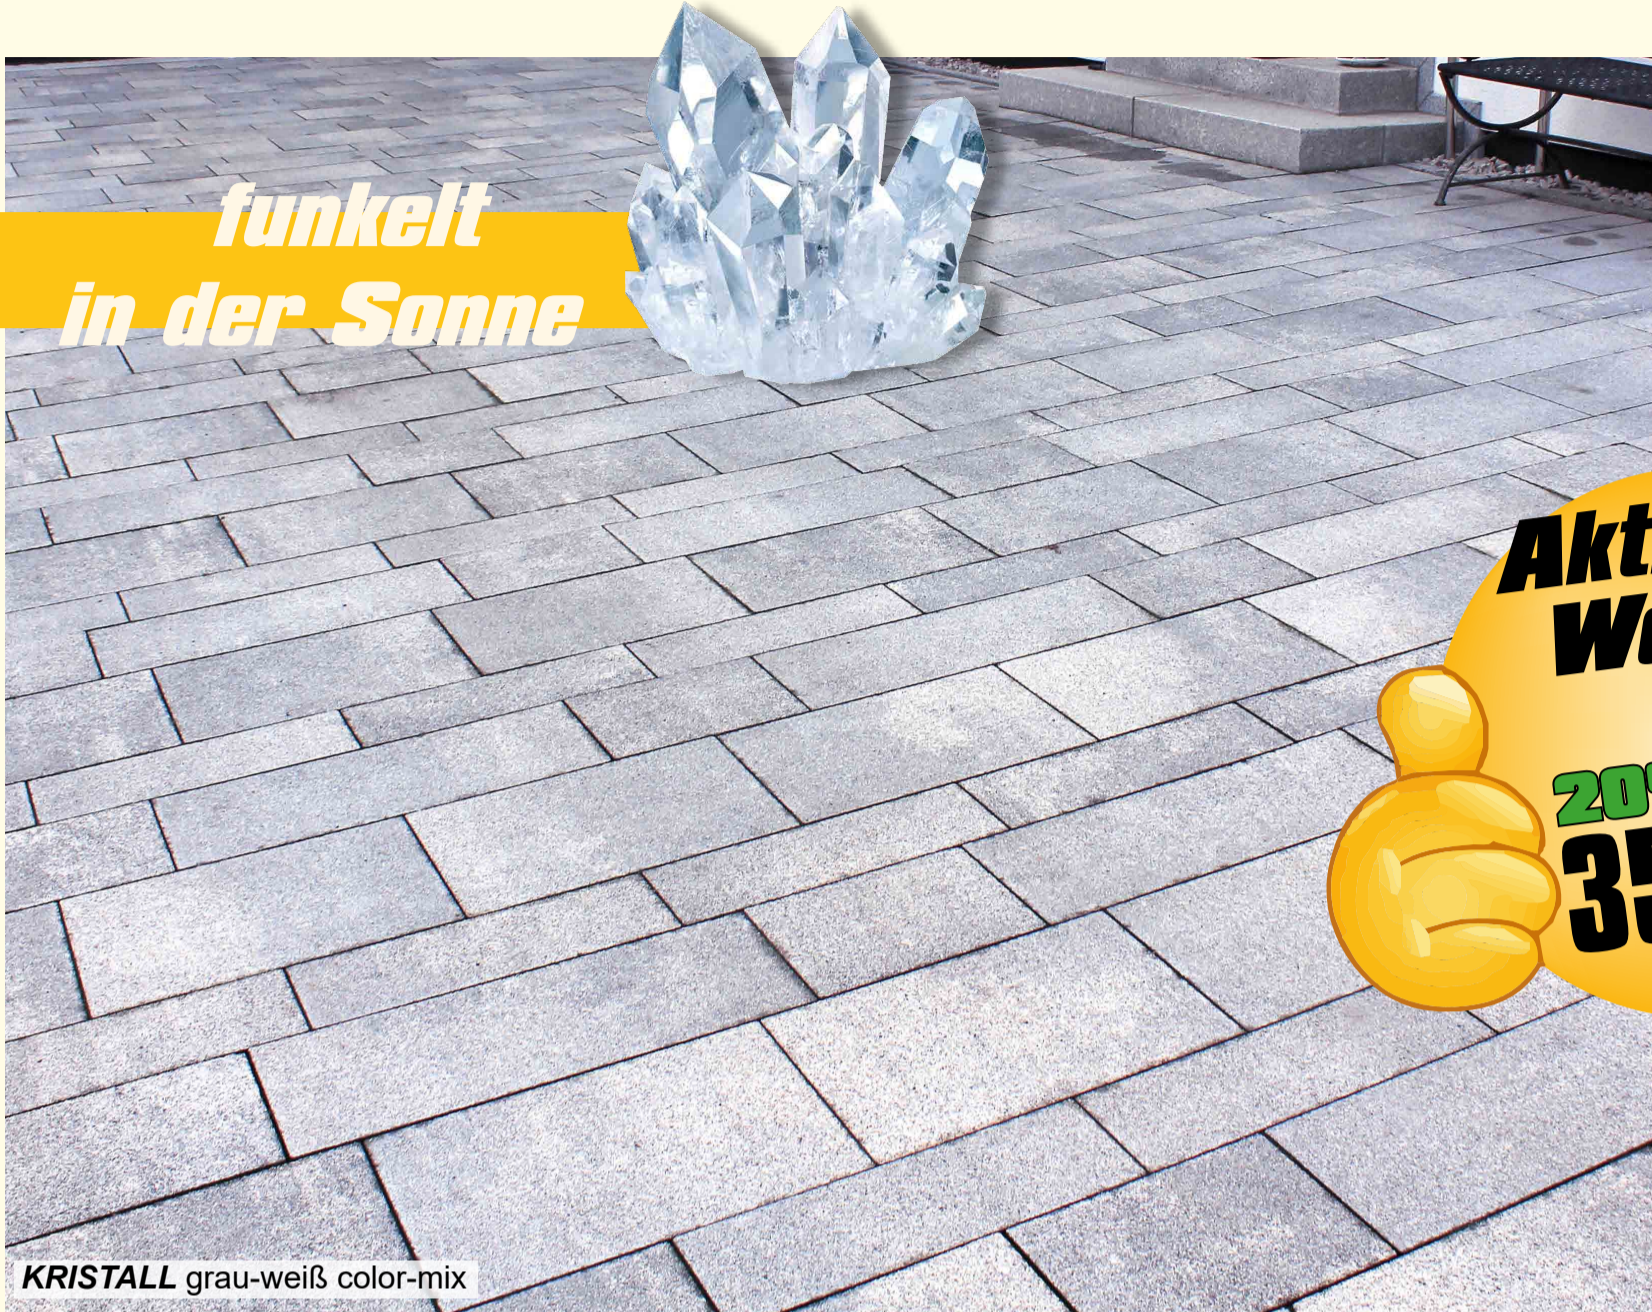

KRISTALL grau-anthrazit color-mix

KRISTALL grau-weiß color-mix

*funkelt
in der Sonne*

**Aktions-
Wochen**
~~44,15 €/m²~~
20% Rabatt
35,32 €/m²*