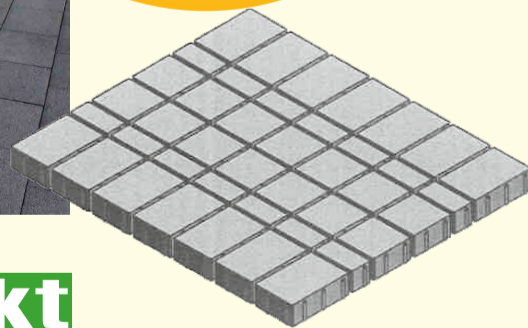

grau-beige color-mix

steingrau color-mix

muschelkalk

anthrazit

granit grau

granit anthrazit

Aktions-Wochen
~~33,92 €/m²~~
20% Rabatt
 ab **27,13 €/m²***

color-mix Farben

durch Farbe und Verlegung unbegrenzte Möglichkeiten

20% gespart

beliebtestes Produkt

VarioModul 1

einzigartiges VARIO Modul mit kleinen Steingrößen

Steinhöhe 8 cm ohne Fase (geradlinig) mit Abstandshalter

Formate: