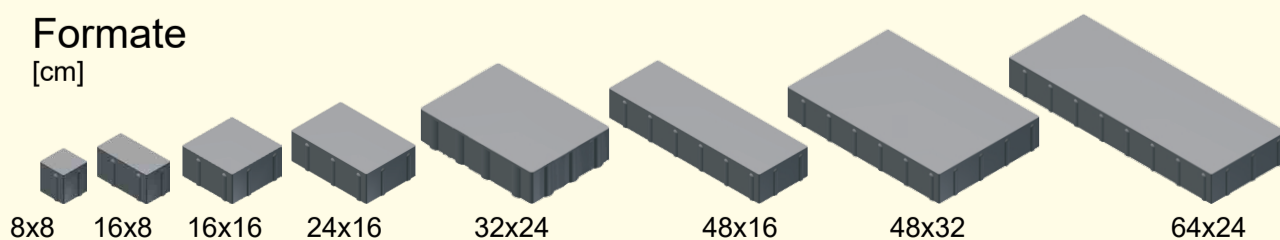

muschelkalk - VM 3.1

unregelmäßig gealterte Kanten

Der Rustikale

Vario 16

Castillo

Steinhöhe 8 cm
unregelmäßig gealterte Kanten
mit Abstandshalter

Formate
[cm]

Ausführung	regulärer Preis	Aktionspreis €/m ²
muschelkalk	45,87 €	36,70 €
schiefer color-mix		