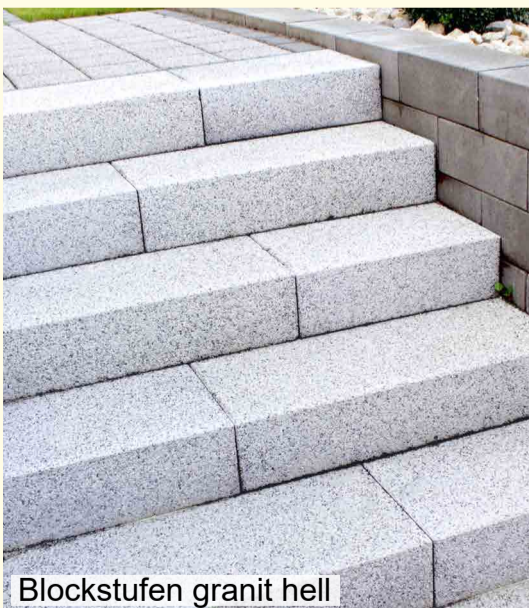

Ihr Vertragshändler

* Alle Preise gelten nur für die aufgeführten Farben; unverb. Preisempfehlung inkl. gesetzl. MwSt. ab Werk zzgl. Lieferung!
Fracht extra: Lassen Sie sich von ihrem Baustoffhandel die Kosten berechnen! -
Alle Preisangaben ohne Gewähr. - Alle Fotos sind Farbbeispiele.
Es können drucktechnisch bedingte Farbabweichungen vorliegen, bitte vergleichen
Sie mit dem Original in Ihrem Fachhandel! Irrtümer vorbehalten. Stand 02/2022