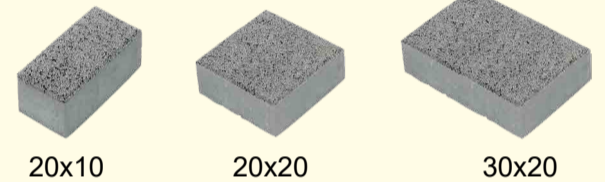

RECHTECKPFLASTER Crowanit® granit hell

**Aktions-
Wochen**
~~37,66 €/m²~~
20% Rabatt
30,13 €/m²*

mit Mikrofase
großes Format!

RECHTECKPFLASTER Crowanit® granit dunkel

**20%
gespart**

edles Design

RECHTECKPFLASTER Crowanit®

Steinhöhe 8 cm
mit Mikrofase, mit Abstandshalter
Oberfläche fein gewaschen

Formate [cm]

20x10

20x20

30x20

Ausführung	regulärer Preis	Aktionspreis €/m ²
granit hell	37,66 €	30,13 €
granit dunkel		

anthrazit

**20%
gespart**